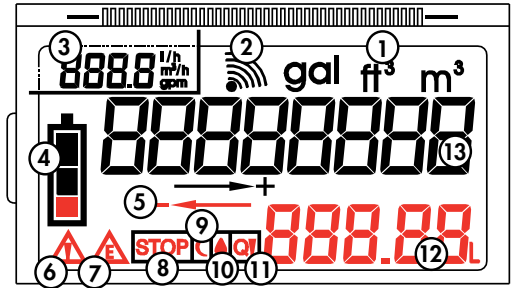

En resumen: Metrología, Información y flexibilidad en la comunicación.

Características CZ3000RI

- Radio integrada 868 MHz integrada en la carcasa
- Ratio 200 (Disponible en R250)
- Grado de estanqueidad IP68
- Instalable en cualquier posición o ángulo
- Baja pérdida de carga
- Tapa protectora del display (Sólo en versión con antena oculta)
- Caudal instantáneo e indicadores de alarma en display

Tabla de caudales

MODELO	RATIO	Q1 (l/h)	Q2 (l/h)	Q3 (m3/h)	Q4 (m3/h)
CZ3000 15 mm	200	12,5	20	2,5	3,125
CZ3000 20 mm	200	20	32	4	5

P_{máx} = 16 bar **ΔP a Q3 < 0,63 bar** Según Directiva 32/2014/EU

Información en LCD

1. Unidades de medida
2. Comunicación activada
3. Caudal instantáneo
4. Nivel de batería
5. Sentido del flujo del agua
6. Activación otras alarmas
7. Error interno
8. Alarma por defecto de consumo
9. Alarma de consumo nocturno