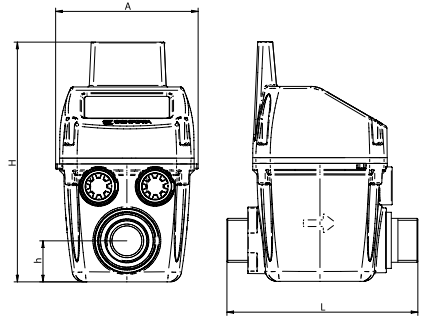

10. Alarma por detección de fugas
11. Alarma de superación de Q_{máx}
12. Consumo acumulado (l)
13. Consumo acumulado (m³)

Marcaje Europeo

Medidas Antena oculta

Medidas CZ3000RI

	MODELO	ROSCAS		H (mm)	h (mm)	L (mm)	A (mm)
		Re	Rs				
Antena oculta	CZ 3000 15 mm	1"	1"	118,9	24,7	115	85,8
	CZ 3000 15 mm	3/4"	3/4"			115/190	
	CZ 3000 15 mm	7/8"	3/4"			115	
	CZ 3000 20 mm	1"	1"			115/190	
CZ3000RI	CZ 3000 15 mm	1"	1"	144,4	24,7	115	85,8
	CZ 3000 15 mm	3/4"	3/4"			115/190	
	CZ 3000 15 mm	7/8"	7/8"			115	
	CZ 3000 20 mm	1"	1"			115/190	