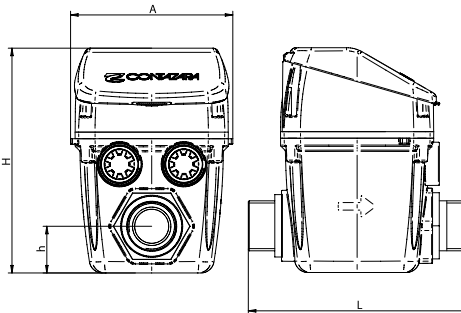

10. Alarma por detección de fugas
11. Alarma de superación de Q_{máx}
12. Consumo acumulado (l)
13. Consumo acumulado (m³)

Marcaje Europeo

Medidas Antena oculta

Medidas CZ3000RI

	MODELO	ROSCAS		H (mm)	h (mm)	L (mm)	A (mm)
		Re	Rs				
Antena oculta	CZ 3000 15 mm	1"	1"	118,9	24,7	115	85,8
	CZ 3000 15 mm	3/4"	3/4"			115/190	
	CZ 3000 15 mm	7/8"	3/4"			115	
	CZ 3000 20 mm	1"	1"			115/190	
CZ3000RI	CZ 3000 15 mm	1"	1"	144,4	24,7	115	85,8
	CZ 3000 15 mm	3/4"	3/4"			115/190	
	CZ 3000 15 mm	7/8"	7/8"			115	
	CZ 3000 20 mm	1"	1"			115/190	