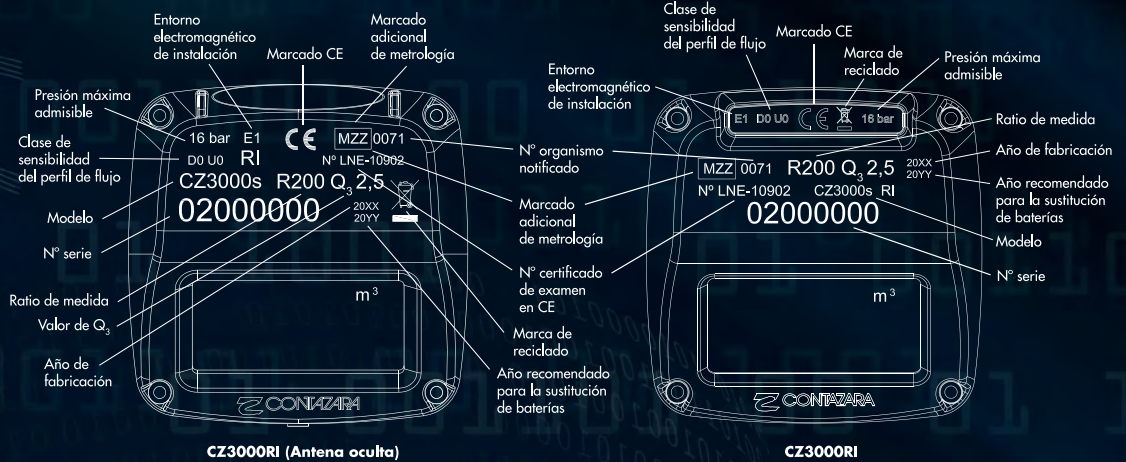

Marcaje Europeo